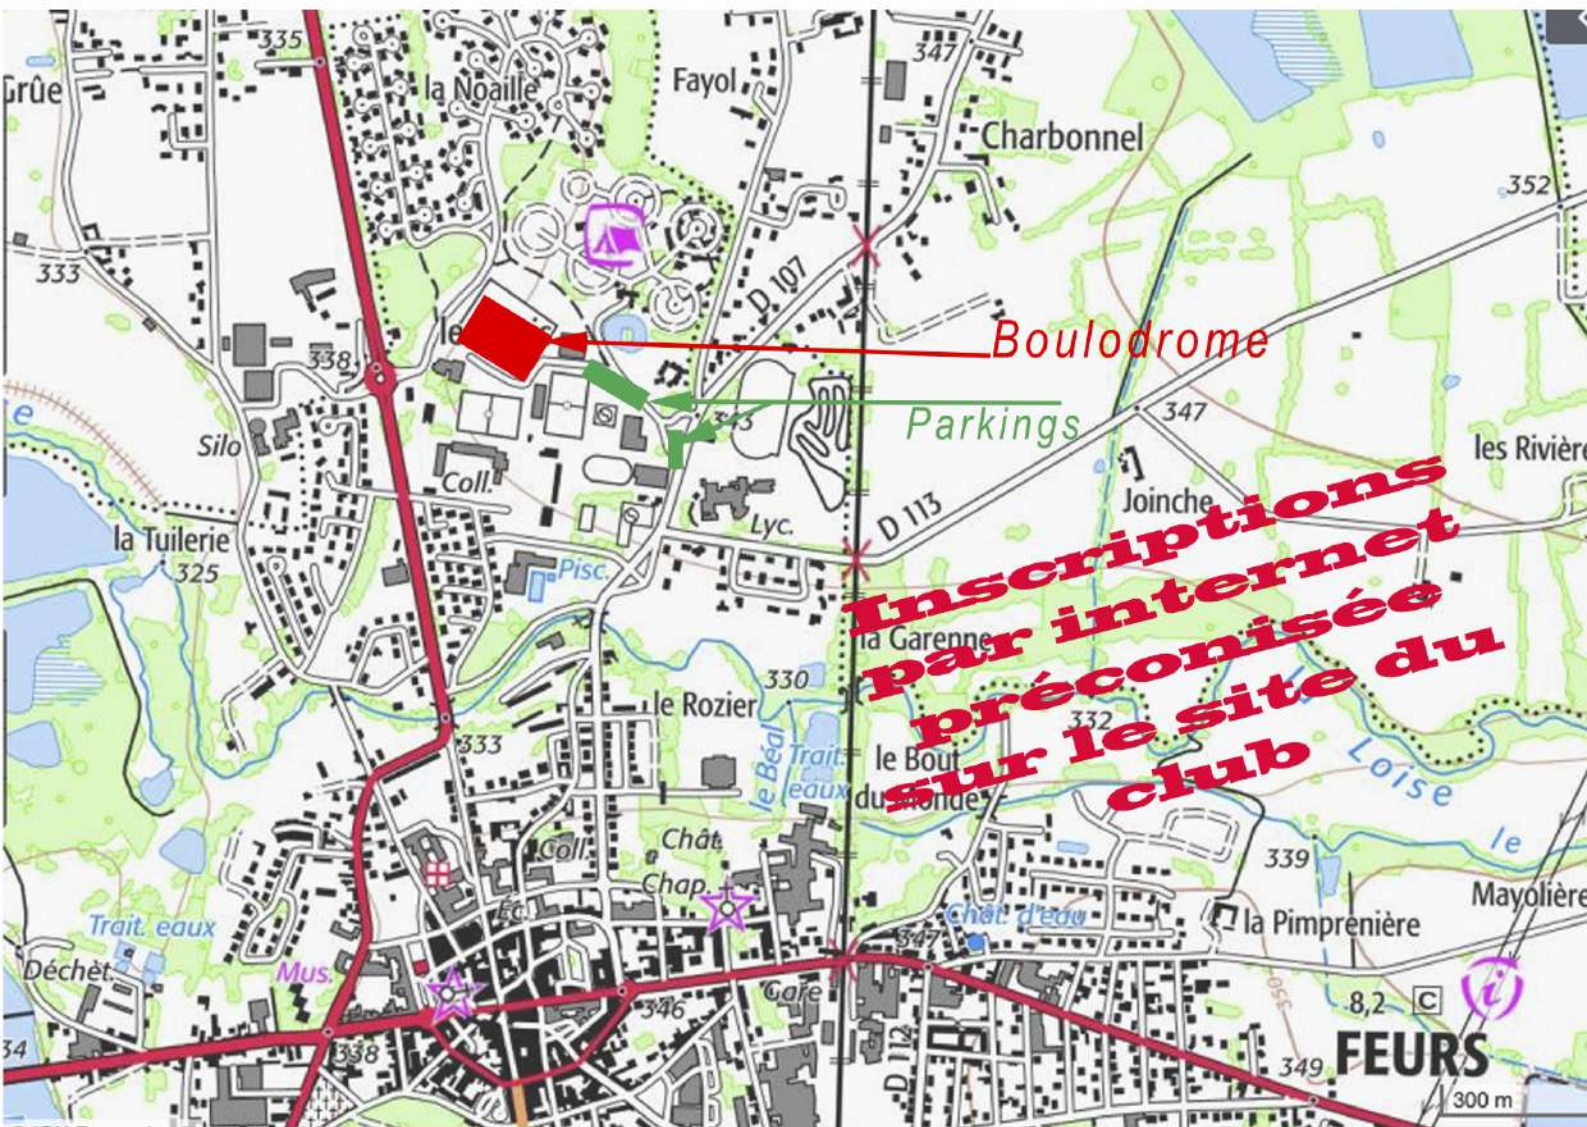

*Squadra
Forézienne*

FEURS

FF Randonnée
www.ffrandonnee.fr

DIMANCHE 25 JANVIER 2026
65^e MARCHE DE LA SOUPE AUX CHOUX

ORGANISÉE PAR LA SQUADRA FORÉZIENNE

6 Parcours de 6 à 32 km

Départ et arrivée

Boulodrome le Palais route de Civens

de 8 heures à 13 heures

Soupe pour tous à l'arrivée

Marche du 25 janvier 2026

Départ et inscriptions Boulodrome le Palais route de Civens

CIRCUITS	CONTRÔLES	TARIFS ADULTES	HORAIRES
6,5 KM	1	6 € GRATUIT MOINS DE 12 ANS	8 h à 13 h
12 KM	2	7€ GRATUIT MOINS DE 12 ANS	8 h à 12 h
15 KM	2	7,00 €	8 h à 12 h
19 KM	2	7,00€	8 h à 11 h
25 KM	3	8,00 €	8 h à 10 h
32 KM	4	9,00 €	8 h à 9 h30